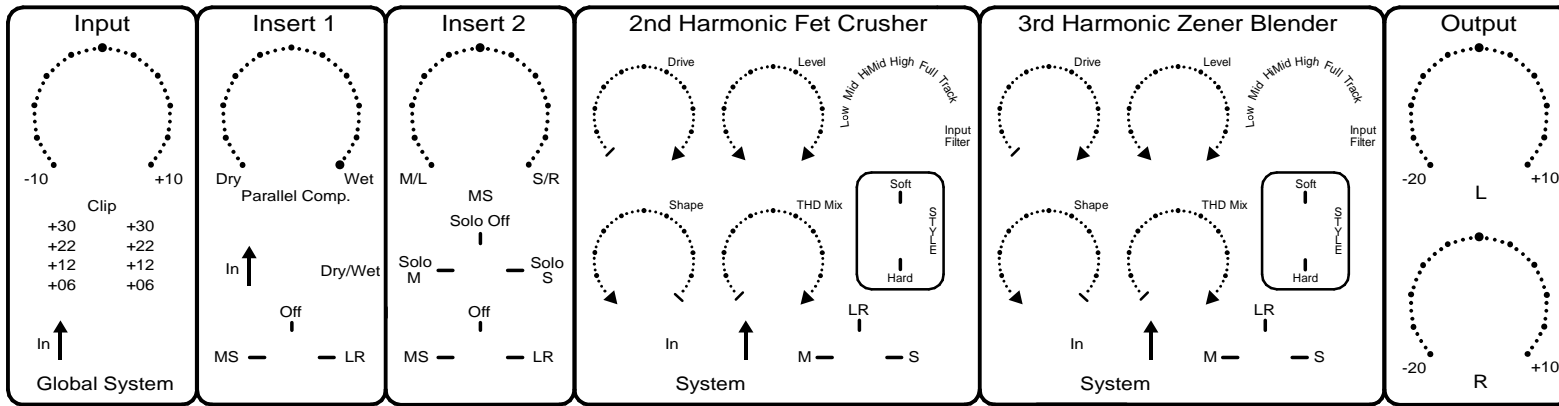

## MIX SATELLITE

Power

**VSM-2**

Session:	Artist:	Studio:	Date:
----------	---------	---------	-------